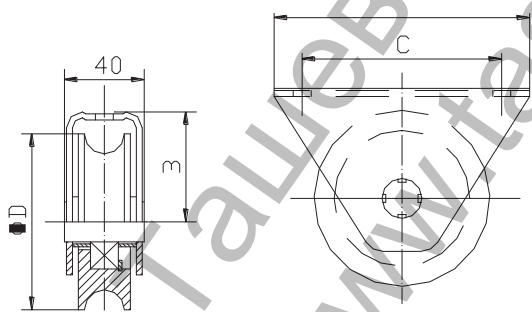

Ролка Estebro® за плъзгачи се врати с горен капак ф 100x16 мм, стоманена, завинтване, U-16

Cod	Dimens.	A	B	C	ØD			Peso Max. Kg
421	80x16	116	45	87	78	12	10,00	655
429	90x16	122	50	90	88	9	9,50	655
430	100x16	127	55	99	98	8	10,40	655
431	120x16	140	65	113	118	6	12,05	655
432	150x16	160	80	130	147	2	6,30	655

**Family:** Sliding door fittings

**Material:** 11SMn30 steel, box of DD11 steel

**Finish:** Zinc-plated

**Maximum weight supported by the bearing\*:** 655 kg

**Description:** Wheel with box and 6204 2RS bearing. It is installed in the sliding doors to let their displacement over the guide. The installation consists in screwing the box to the door's base with two M.8 screws.

**\*In perfect conditions of installation, usage and maintenance.**

Продукт: [Ролка Estebro® за плъзгаци се врати с горен капак ф 100x16 мм, стоманена, завинтване, U-16](#)

Категория: [Плъзгаци се врати](#)